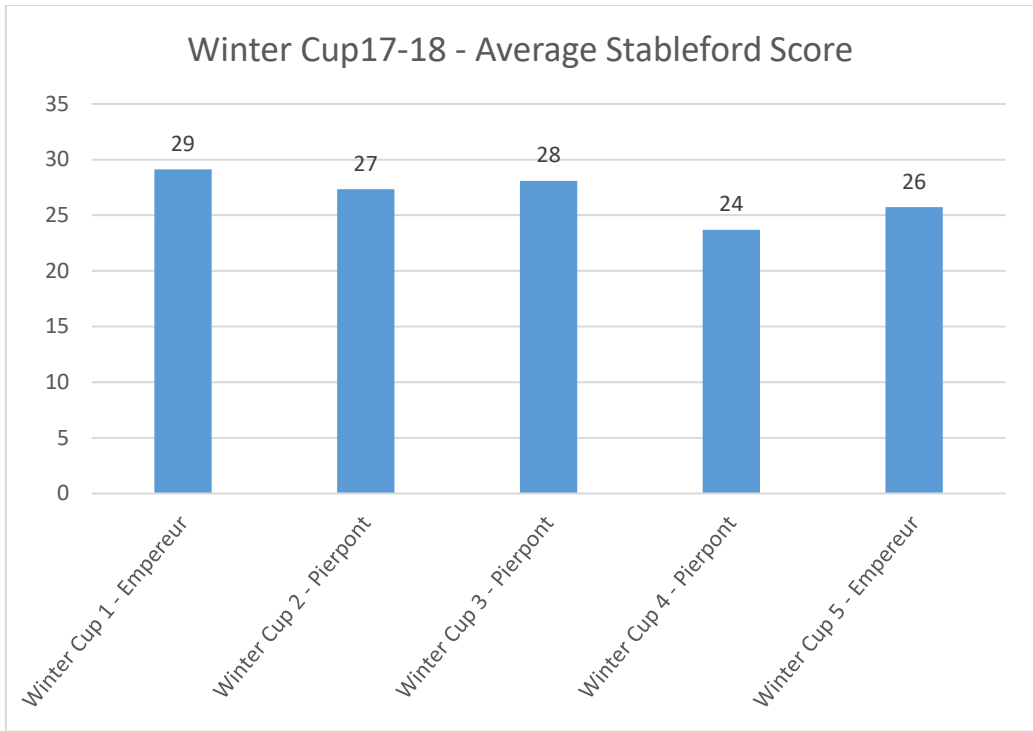

Winter Cup 2017-2018

WinterCup17-18 – Final ranking by category

		Winter Cup 2017-2018						
		18-nov	16-déc	21-janv	11-févr	17-mars		
		scores	scores	scores	scores	scores	tot(5)	Best3
	Names							
17,1	cat1 BESSE CHRISTOPHE	30	31	31	35	29	156	97
16,2	cat1 VERCROYSE FILIP		32	31	28		91	91
9,3	cat1 MAMBOURG ANDRE	23		25	24	31	103	80
7,1	cat1 VERHAAF JEROEN	22	26	27	25	25	125	78
10,2	cat1 DUPON MICHEL	28		29	21	21	99	78
14,4	cat1 CUNNINGHAM ADRIAN	30	20	23		24	97	77
12,4	cat1 BURIONI MASSIMO	22	0		27	26	75	75
12,9	cat1 RAMOS Y MARTINEZ MARIO	26	33				59	59
16,9	cat1 POLIAKOFF JOYCE		19	20	10		49	49
12,3	cat1 ALS ANNE	27	21				48	48
14,2	cat1 COLLINS HELEN	24	0		22	0	46	46
17,4	cat1 CORTES CESAR					31	31	31
17,5	cat1 ENGELL-HANSEN JOHNNY					22	22	22
16,3	cat1 MENICHELLI SANDRO			0	16	0	16	16
14,2	cat1 ALTENBERG SUSANNE	14					14	14
13,2	cat1 BURGELMAN JEAN-CLAUDE					0	0	0
22,5	cat2 SCOTT NIGEL	46	34	33	23	31	167	113
24,4	cat2 ALMEIDA DA SILVA JOAO	35	32	26	36		129	103
20,5	cat2 KABAKTCHIEV BOJIDAR	37	29	34		21	121	100
24	cat2 SVITIL PAVEL			34	16	35	85	85
25,1	cat2 COLLING MALCOLM			33	29	23	85	85
24,4	cat2 NARVI JUSSI	27		28	25	27	107	82
23,3	cat2 COBBAERT JEAN-LOUIS	28	30		21	0	79	79
22,5	cat2 EHLERS CHRISTIAN	0	28	19	21	24	92	73
19,7	cat2 ARRIBAS QUINTANA JAVIER			41		31	72	72
20,4	cat2 KEIL ANDREAS	36		36		0	72	72
21,3	cat2 BRENNAN MARGARET		22	29	20	0	71	71
21	cat2 DE BLESER RONNY	35	33				68	68
20,7	cat2 LAMBERTS DOMINIEK	34	31			0	65	65
21,3	cat2 SOLDATI PIERO			29	30		59	59
18,9	cat2 DAELEMANS JOS	28	27			0	55	55
20,4	cat2 ALTENBERG HAJO	32					32	32
26	cat2 PEREZ ECHAGUE JOAQUIN					31	31	31
22	cat2 MAIONE FILLIPPO	29					29	29
21,3	cat2 GUCCIONE STEFANO					25	25	25
24,8	cat2 DE GRASSI DI PIANURA MATTIA	25					25	25
23,5	cat2 PRESENTI CARLO				0		0	0
27	cat3 BONNEFOY PAUL	36	35	26	32		129	103
27,6	cat3 BERGMAN CLAUS	30	29	26	32	32	149	94
29,5	cat3 DE JAMBLINNE DE MEUX THÉRÈSE	0	24	22	27		73	73
32,9	cat3 DE JAMBLINNE ERIC		11	26	19		56	56
36	cat3 NEALE ADRIAN				23	24	47	47
33,9	cat3 NORSTRÖM ANNIKA	30		0	0	14	44	44
36	cat3 RAGONIG REINHARD	23	0			17	40	40
28,3	cat3 GENOT MARIE-FRANÇOISE			21	18		39	39
27,9	cat3 LEMAIRE PIERRE-JACQUES			25	12		37	37
36	cat3 BURGUENO ARJONA AUGUSTO					22	22	22