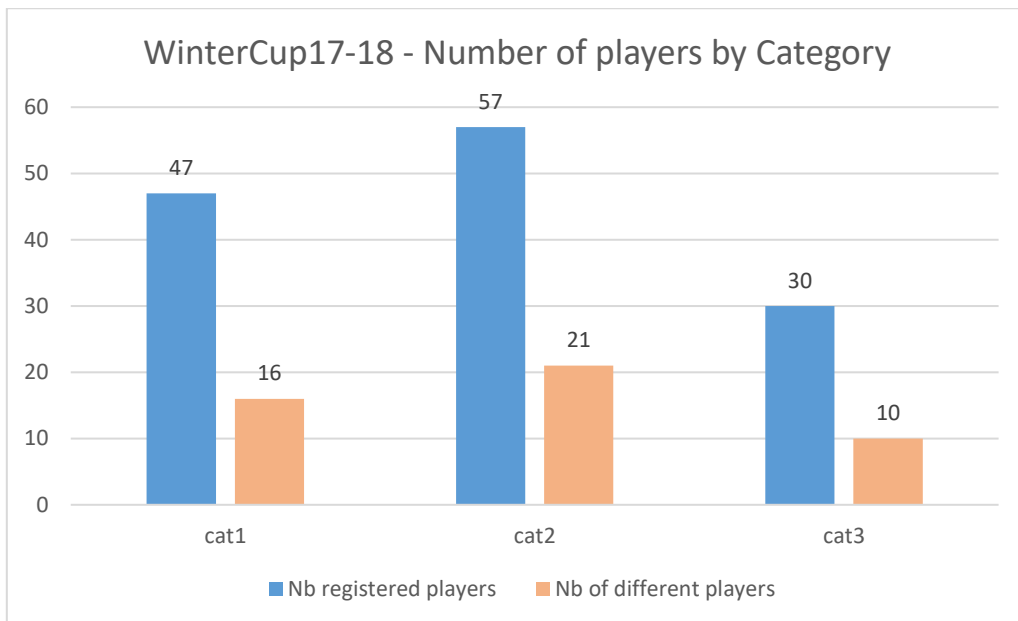

Winter Cup 2017-2018

WinterCup17-18 – Final ranking by category

		Winter Cup 2017-2018						
		18-nov	16-déc	21-janv	11-févr	17-mars		
		scores	scores	scores	scores	scores	tot(5)	Best3
	Names							
17,1	cat1 BESSE CHRISTOPHE	30	31	31	35	29	156	97
16,2	cat1 VERCROYSE FILIP		32	31	28		91	91
9,3	cat1 MAMBOURG ANDRE	23		25	24	31	103	80
7,1	cat1 VERHAAF JEROEN	22	26	27	25	25	125	78
10,2	cat1 DUPON MICHEL	28		29	21	21	99	78
14,4	cat1 CUNNINGHAM ADRIAN	30	20	23		24	97	77
12,4	cat1 BURIONI MASSIMO	22	0		27	26	75	75
12,9	cat1 RAMOS Y MARTINEZ MARIO	26	33				59	59
16,9	cat1 POLIAKOFF JOYCE		19	20	10		49	49
12,3	cat1 ALS ANNE	27	21				48	48
14,2	cat1 COLLINS HELEN	24	0		22	0	46	46
17,4	cat1 CORTES CESAR					31	31	31
17,5	cat1 ENGELL-HANSEN JOHNNY					22	22	22
16,3	cat1 MENICHELLI SANDRO			0	16	0	16	16
14,2	cat1 ALTENBERG SUSANNE	14					14	14
13,2	cat1 BURGELMAN JEAN-CLAUDE					0	0	0
22,5	cat2 SCOTT NIGEL	46	34	33	23	31	167	113
24,4	cat2 ALMEIDA DA SILVA JOAO	35	32	26	36		129	103
20,5	cat2 KABAKTCHIEV BOJIDAR	37	29	34		21	121	100
24	cat2 SVITIL PAVEL			34	16	35	85	85
25,1	cat2 COLLING MALCOLM			33	29	23	85	85
24,4	cat2 NARVI JUSSI	27		28	25	27	107	82
23,3	cat2 COBBAERT JEAN-LOUIS	28	30		21	0	79	79
22,5	cat2 EHLERS CHRISTIAN	0	28	19	21	24	92	73
19,7	cat2 ARRIBAS QUINTANA JAVIER			41		31	72	72
20,4	cat2 KEIL ANDREAS	36		36		0	72	72
21,3	cat2 BRENNAN MARGARET		22	29	20	0	71	71
21	cat2 DE BLESER RONNY	35	33				68	68
20,7	cat2 LAMBERTS DOMINIEK	34	31			0	65	65
21,3	cat2 SOLDATI PIERO			29	30		59	59
18,9	cat2 DAELEMANS JOS	28	27			0	55	55
20,4	cat2 ALTENBERG HAJO	32					32	32
26	cat2 PEREZ ECHAGUE JOAQUIN					31	31	31
22	cat2 MAIONE FILLIPPO	29					29	29
21,3	cat2 GUCCIONE STEFANO					25	25	25
24,8	cat2 DE GRASSI DI PIANURA MATTIA	25					25	25
23,5	cat2 PRESENTI CARLO				0		0	0
27	cat3 BONNEFOY PAUL	36	35	26	32		129	103
27,6	cat3 BERGMAN CLAUS	30	29	26	32	32	149	94
29,5	cat3 DE JAMBLINNE DE MEUX THÉRÈSE	0	24	22	27		73	73
32,9	cat3 DE JAMBLINNE ERIC		11	26	19		56	56
36	cat3 NEALE ADRIAN				23	24	47	47
33,9	cat3 NORSTRÖM ANNIKA	30		0	0	14	44	44
36	cat3 RAGONIG REINHARD	23	0			17	40	40
28,3	cat3 GENOT MARIE-FRANÇOISE			21	18		39	39
27,9	cat3 LEMAIRE PIERRE-JACQUES			25	12		37	37
36	cat3 BURGUENO ARJONA AUGUSTO					22	22	22