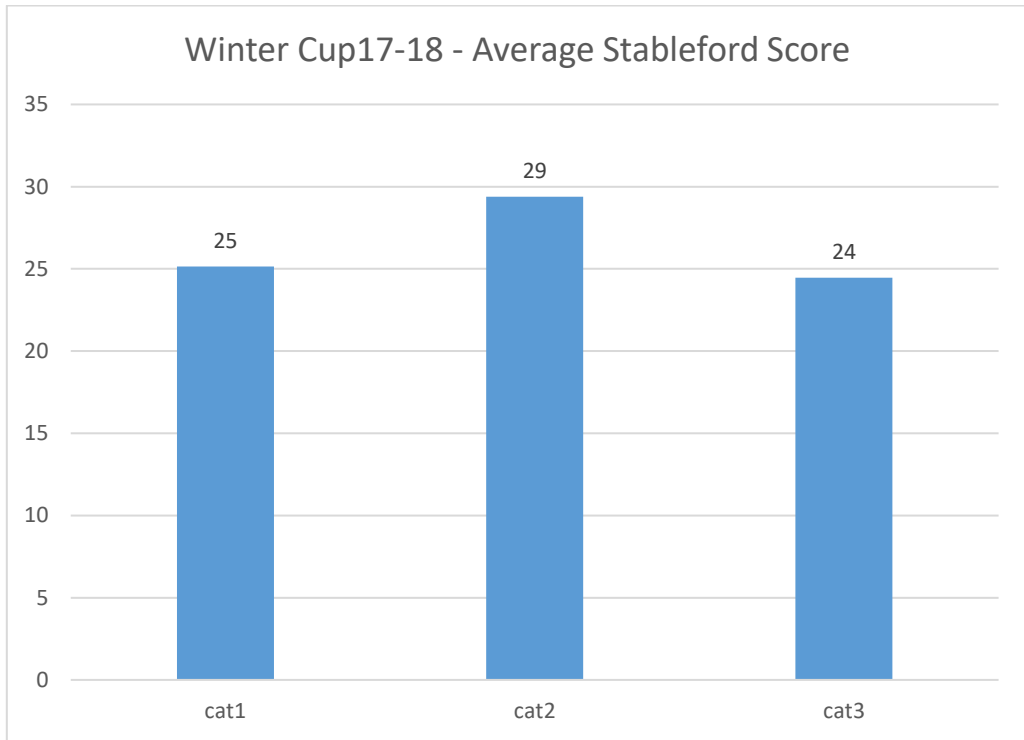

Winter Cup 2017-2018

WinterCup17-18 – Final ranking by category

		Winter Cup 2017-2018						
		18-nov	16-déc	21-janv	11-févr	17-mars		
		scores	scores	scores	scores	scores	tot(5)	Best3
	Names							
17,1	cat1 BESSE CHRISTOPHE	30	31	31	35	29	156	97
16,2	cat1 VERCROYSE FILIP		32	31	28		91	91
9,3	cat1 MAMBOURG ANDRE	23		25	24	31	103	80
7,1	cat1 VERHAAF JEROEN	22	26	27	25	25	125	78
10,2	cat1 DUPON MICHEL	28		29	21	21	99	78
14,4	cat1 CUNNINGHAM ADRIAN	30	20	23		24	97	77
12,4	cat1 BURIONI MASSIMO	22	0		27	26	75	75
12,9	cat1 RAMOS Y MARTINEZ MARIO	26	33				59	59
16,9	cat1 POLIAKOFF JOYCE		19	20	10		49	49
12,3	cat1 ALS ANNE	27	21				48	48
14,2	cat1 COLLINS HELEN	24	0		22	0	46	46
17,4	cat1 CORTES CESAR					31	31	31
17,5	cat1 ENGELL-HANSEN JOHNNY					22	22	22
16,3	cat1 MENICHELLI SANDRO			0	16	0	16	16
14,2	cat1 ALTENBERG SUSANNE	14					14	14
13,2	cat1 BURGELMAN JEAN-CLAUDE					0	0	0
22,5	cat2 SCOTT NIGEL	46	34	33	23	31	167	113
24,4	cat2 ALMEIDA DA SILVA JOAO	35	32	26	36		129	103
20,5	cat2 KABAKTCHIEV BOJIDAR	37	29	34		21	121	100
24	cat2 SVITIL PAVEL			34	16	35	85	85
25,1	cat2 COLLING MALCOLM			33	29	23	85	85
24,4	cat2 NARVI JUSSI	27		28	25	27	107	82
23,3	cat2 COBBAERT JEAN-LOUIS	28	30		21	0	79	79
22,5	cat2 EHLERS CHRISTIAN	0	28	19	21	24	92	73
19,7	cat2 ARRIBAS QUINTANA JAVIER			41		31	72	72
20,4	cat2 KEIL ANDREAS	36		36		0	72	72
21,3	cat2 BRENNAN MARGARET		22	29	20	0	71	71
21	cat2 DE BLESER RONNY	35	33				68	68
20,7	cat2 LAMBERTS DOMINIEK	34	31			0	65	65
21,3	cat2 SOLDATI PIERO			29	30		59	59
18,9	cat2 DAELEMANS JOS	28	27			0	55	55
20,4	cat2 ALTENBERG HAJO	32					32	32
26	cat2 PEREZ ECHAGUE JOAQUIN					31	31	31
22	cat2 MAIONE FILLIPPO	29					29	29
21,3	cat2 GUCCIONE STEFANO					25	25	25
24,8	cat2 DE GRASSI DI PIANURA MATTIA	25					25	25
23,5	cat2 PRESENTI CARLO				0		0	0
27	cat3 BONNEFOY PAUL	36	35	26	32		129	103
27,6	cat3 BERGMAN CLAUS	30	29	26	32	32	149	94
29,5	cat3 DE JAMBLINNE DE MEUX THÉRÈSE	0	24	22	27		73	73
32,9	cat3 DE JAMBLINNE ERIC		11	26	19		56	56
36	cat3 NEALE ADRIAN				23	24	47	47
33,9	cat3 NORSTRÖM ANNIKA	30		0	0	14	44	44
36	cat3 RAGONIG REINHARD	23	0			17	40	40
28,3	cat3 GENOT MARIE-FRANÇOISE			21	18		39	39
27,9	cat3 LEMAIRE PIERRE-JACQUES			25	12		37	37
36	cat3 BURGUENO ARJONA AUGUSTO					22	22	22