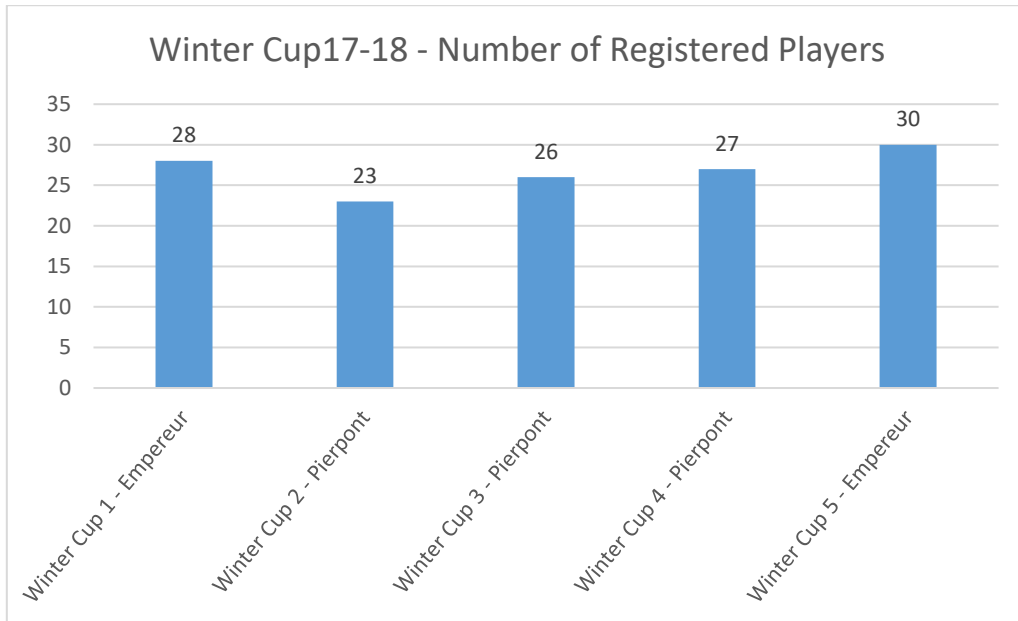

Winter Cup 2017-2018

WinterCup17-18 – Final ranking by category

		Winter Cup 2017-2018						
		18-nov	16-déc	21-janv	11-févr	17-mars		
		scores	scores	scores	scores	scores	tot(5)	Best3
	Names							
17,1	cat1 BESSE CHRISTOPHE	30	31	31	35	29	156	97
16,2	cat1 VERCROYSE FILIP		32	31	28		91	91
9,3	cat1 MAMBOURG ANDRE	23		25	24	31	103	80
7,1	cat1 VERHAAF JEROEN	22	26	27	25	25	125	78
10,2	cat1 DUPON MICHEL	28		29	21	21	99	78
14,4	cat1 CUNNINGHAM ADRIAN	30	20	23		24	97	77
12,4	cat1 BURIONI MASSIMO	22	0		27	26	75	75
12,9	cat1 RAMOS Y MARTINEZ MARIO	26	33				59	59
16,9	cat1 POLIAKOFF JOYCE		19	20	10		49	49
12,3	cat1 ALS ANNE	27	21				48	48
14,2	cat1 COLLINS HELEN	24	0		22	0	46	46
17,4	cat1 CORTES CESAR					31	31	31
17,5	cat1 ENGELL-HANSEN JOHNNY					22	22	22
16,3	cat1 MENICHELLI SANDRO			0	16	0	16	16
14,2	cat1 ALTENBERG SUSANNE	14					14	14
13,2	cat1 BURGELMAN JEAN-CLAUDE					0	0	0
22,5	cat2 SCOTT NIGEL	46	34	33	23	31	167	113
24,4	cat2 ALMEIDA DA SILVA JOAO	35	32	26	36		129	103
20,5	cat2 KABAKTCHIEV BOJIDAR	37	29	34		21	121	100
24	cat2 SVITIL PAVEL			34	16	35	85	85
25,1	cat2 COLLING MALCOLM			33	29	23	85	85
24,4	cat2 NARVI JUSSI	27		28	25	27	107	82
23,3	cat2 COBBAERT JEAN-LOUIS	28	30		21	0	79	79
22,5	cat2 EHLERS CHRISTIAN	0	28	19	21	24	92	73
19,7	cat2 ARRIBAS QUINTANA JAVIER			41		31	72	72
20,4	cat2 KEIL ANDREAS	36		36		0	72	72
21,3	cat2 BRENNAN MARGARET		22	29	20	0	71	71
21	cat2 DE BLESER RONNY	35	33				68	68
20,7	cat2 LAMBERTS DOMINIEK	34	31			0	65	65
21,3	cat2 SOLDATI PIERO			29	30		59	59
18,9	cat2 DAELEMANS JOS	28	27			0	55	55
20,4	cat2 ALTENBERG HAJO	32					32	32
26	cat2 PEREZ ECHAGUE JOAQUIN					31	31	31
22	cat2 MAIONE FILLIPPO	29					29	29
21,3	cat2 GUCCIONE STEFANO					25	25	25
24,8	cat2 DE GRASSI DI PIANURA MATTIA	25					25	25
23,5	cat2 PRESENTI CARLO				0		0	0
27	cat3 BONNEFOY PAUL	36	35	26	32		129	103
27,6	cat3 BERGMAN CLAUS	30	29	26	32	32	149	94
29,5	cat3 DE JAMBLINNE DE MEUX THÉRÈSE	0	24	22	27		73	73
32,9	cat3 DE JAMBLINNE ERIC		11	26	19		56	56
36	cat3 NEALE ADRIAN				23	24	47	47
33,9	cat3 NORSTRÖM ANNIKA	30		0	0	14	44	44
36	cat3 RAGONIG REINHARD	23	0			17	40	40
28,3	cat3 GENOT MARIE-FRANÇOISE			21	18		39	39
27,9	cat3 LEMAIRE PIERRE-JACQUES			25	12		37	37
36	cat3 BURGUENO ARJONA AUGUSTO					22	22	22